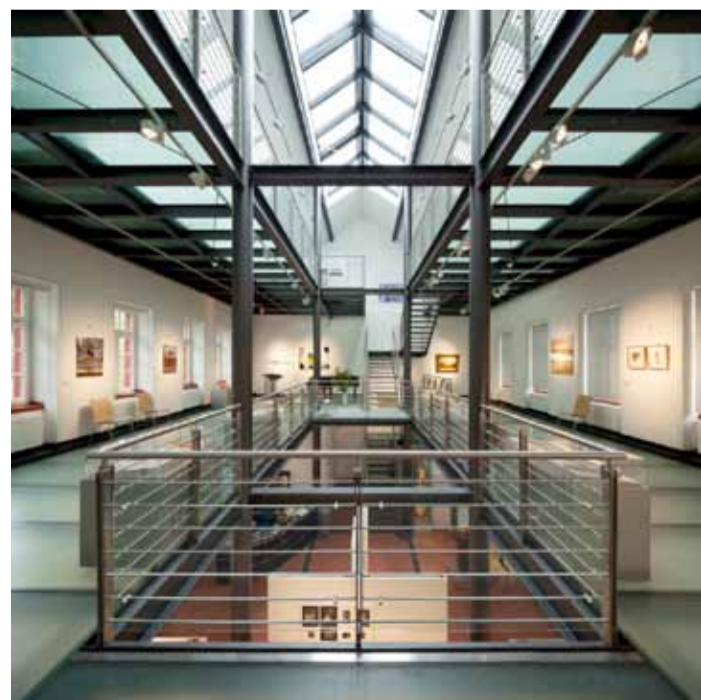

Fotos © www.manosmeisen.de

KunstForumEifel